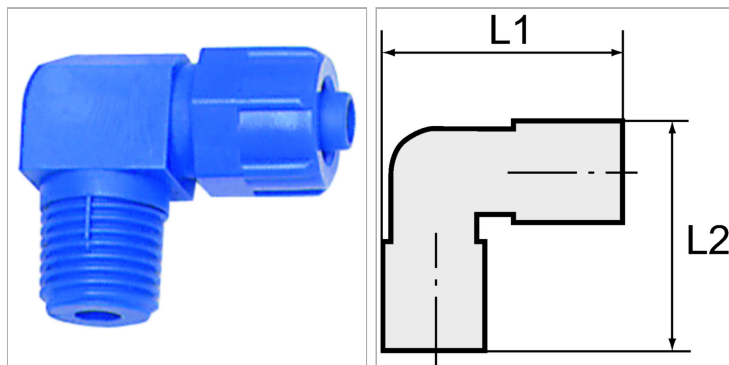

Union elbows, rigid, conical male thread acc. to ISO 7-1

Обновлено: 05.02.24

Характеристики

Область температур	-10 °C to +60 °C
Рабочее давление	0 - 10 bar

Информация о продукте

Резьба	R 1/8	L1	23 mm
L2	16 mm	Для шланга	6 mm / 4 mm