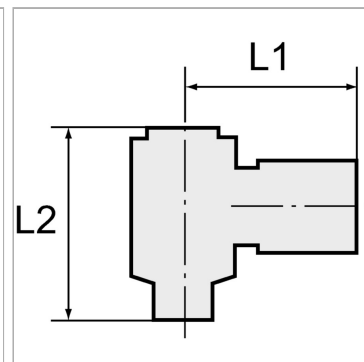

Union elbows with aluminium banjo bolt, swivel type

Обновлено: 05.02.24

Характеристики

Область температур	-10 °C to +60 °C
Рабочее давление	0 - 10 bar

Информация о продукте

Резьба	G 1/4	L1	26.5 mm
L2	29 mm	Для шланга	8 mm / 6 mm