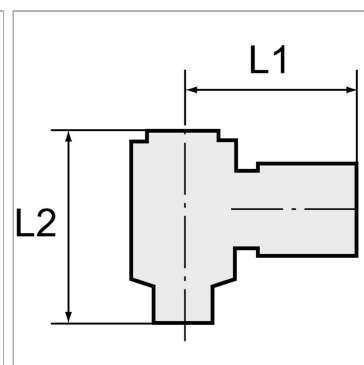

### Информация о продукте

Резьба	G 1/4
L2	29 mm

L1	25 mm
Для шланга	6 mm / 4 mm