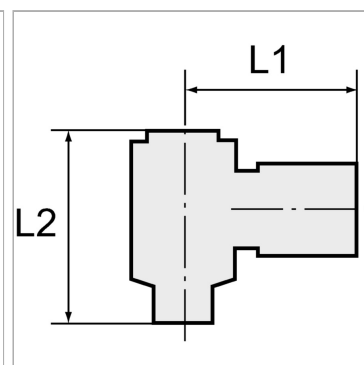

Union elbows with aluminium banjo bolt, swivel type

Обновлено: 05.02.24

Характеристики

Область температур	-10 °C to +60 °C
Рабочее давление	0 - 10 bar

Информация о продукте

Резьба	G 1/8
L2	27 mm

L1	25 mm
Для шланга	8 mm / 6 mm