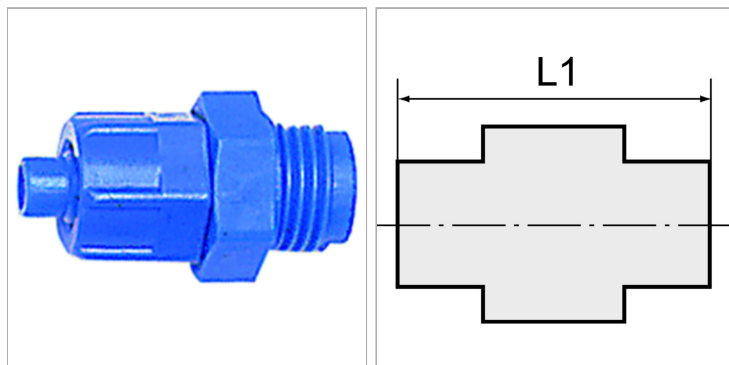

### Информация о продукте

Резьба	G 3/8	Для шланга	12 mm / 9 mm
L1	37.5 mm	SW	19 mm