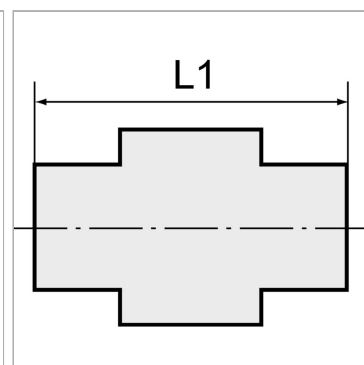

Характеристики

Область температур	-10 °C to +60 °C
Рабочее давление	0 - 10 bar

Информация о продукте

Резьба	G 1/4	Для шланга	10 mm / 8 mm
L1	34 mm	SW	17 mm

Указания

Прочие данные только по запросу.