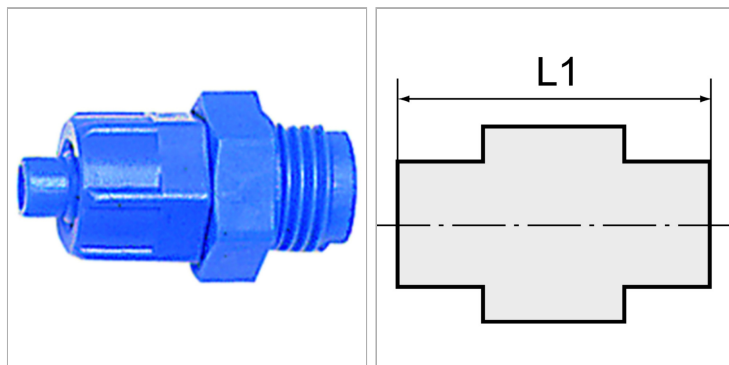

Характеристики

Область температур	-10 °C to +60 °C
Рабочее давление	0 - 10 bar

Информация о продукте

Резьба	G 1/4	Для шланга	12 mm / 9 mm
L1	37.5 mm	SW	19 mm

Указания

Прочие данные только по запросу.