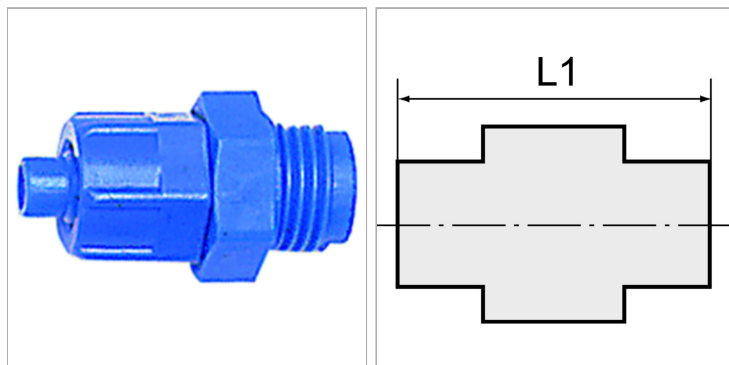

### Информация о продукте

Резьба	G 1/8	Для шланга	8 mm / 6 mm
L1	29.5 mm	SW	13 mm