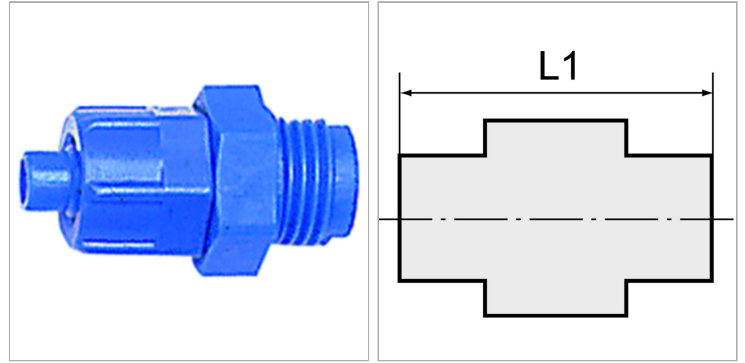

### Информация о продукте

Резьба	G 1/8	Для шланга	6 mm / 4 mm
L1	28 mm	SW	13 mm