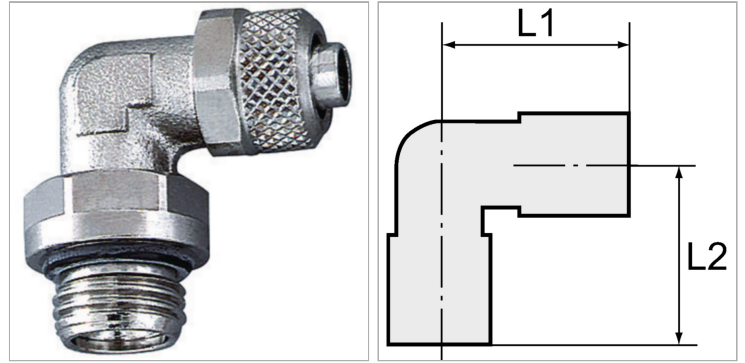

Male elbows, swivel type, parallel male thread with O-ring (M5 - non-swivel type, w/o O-ring)

Характеристики

Рабочее давление	Max. 18 bar
Материал	Никелированная латунь
Уплотнение	Buna-N

Информация о продукте

Резьба	G 1/4
L2	24 mm
L1	22 mm

L1	22 mm
Для шланга	8 mm / 6 mm
SW	16 mm

Указания

Прочие данные только по запросу.