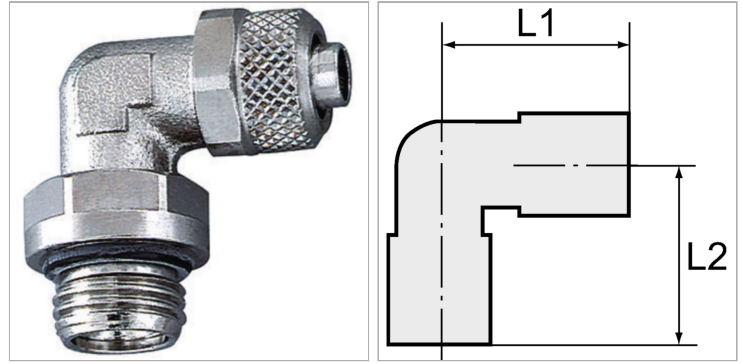

Male elbows, swivel type, parallel male thread with O-ring (M5 - non-swivel type, w/o O-ring)

Характеристики

| | |
|------------------|-----------------------|
| Рабочее давление | Max. 18 bar |
| Материал | Никелированная латунь |
| Уплотнение | Buna-N |

Информация о продукте

| | |
|--------|---------|
| Резьба | G 1/4 |
| L2 | 22.5 mm |
| L1 | 21.5 mm |

| | |
|------------|-------------|
| L1 | 21.5 mm |
| Для шланга | 6 mm / 4 mm |
| SW | 16 mm |

Указания