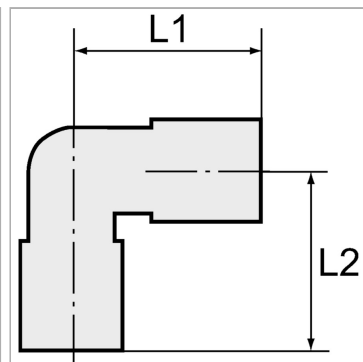

Male elbows, swivel type, parallel male thread with O-ring (M5 - non-swivel type, w/o O-ring)

Характеристики

Рабочее давление	Max. 18 bar
Материал	Никелированная латунь
Уплотнение	Buna-N

Информация о продукте

Резьба	G 1/4
L2	24 mm
L1	24 mm

L1	24 mm
Для шланга	10 mm / 8 mm
SW	16 mm

Указания

Прочие данные только по запросу.