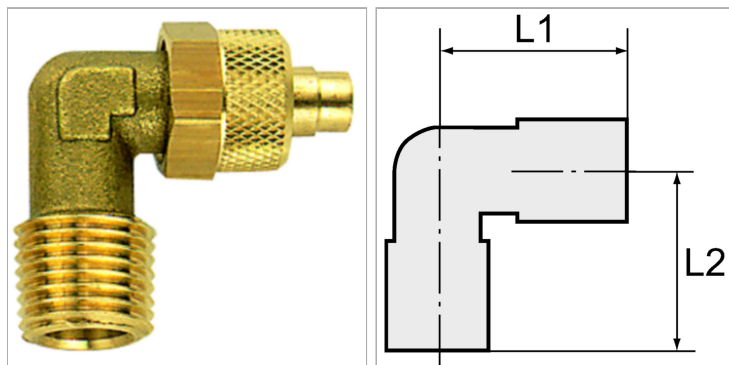

### Информация о продукте

<b>Резьба</b>	R 1/4
<b>L2</b>	21 mm
<b>L1</b>	26 mm

<b>L1</b>	26 mm
<b>Для шланга</b>	10 mm / 8 mm
<b>SW</b>	12 mm

### Описание

For the installation of plastic tubing.