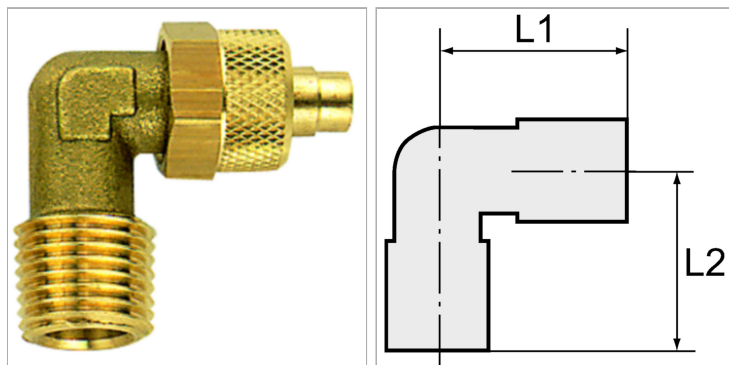

### Информация о продукте

<b>Резьба</b>	R 1/4
<b>L2</b>	22 mm
<b>L1</b>	22 mm

<b>L1</b>	22 mm
<b>Для шланга</b>	6 mm / 4 mm
<b>SW</b>	8 mm

### Описание

For the installation of plastic tubing.