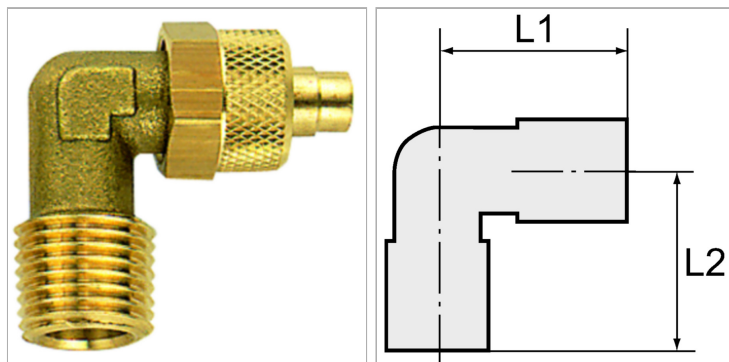

Характеристики

Информация о продукте

Резьба	R 1/8
L2	17 mm
L1	22 mm

L1	22 mm
Для шланга	6 mm / 4 mm
SW	8 mm

Указания

Прочие данные только по запросу.

Описание

For the installation of plastic tubing.