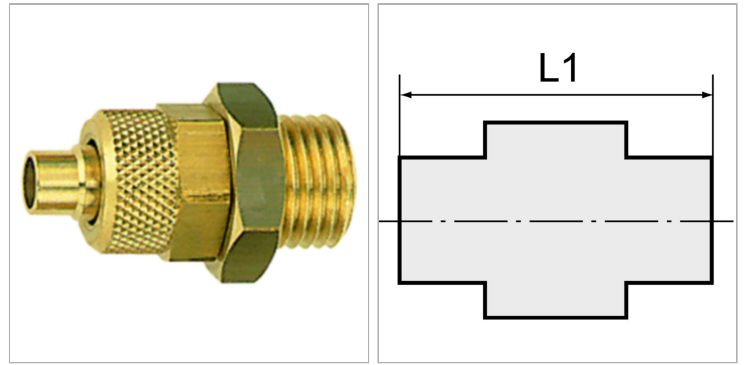

Характеристики

Информация о продукте

Резьба	G 1/4	Для шланга	10 mm / 8 mm
L1	33 mm	SW	17 mm

Указания

Прочие данные только по запросу.

Описание

For the installation of plastic tubing.