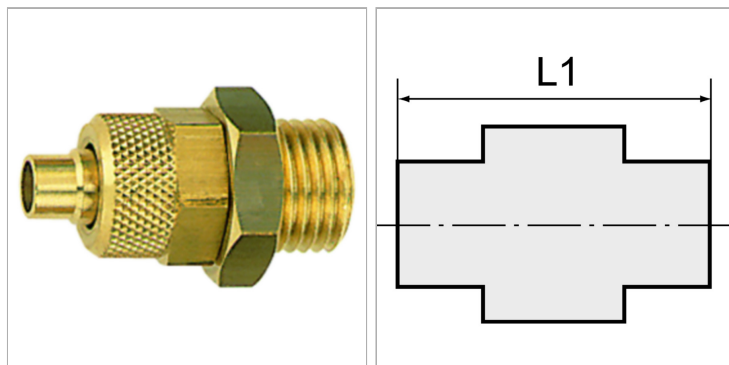

Характеристики

Информация о продукте

Резьба	G 1/4	Для шланга	8 mm / 6 mm
L1	31 mm	SW	17 mm

Указания

Прочие данные только по запросу.

Описание

For the installation of plastic tubing.