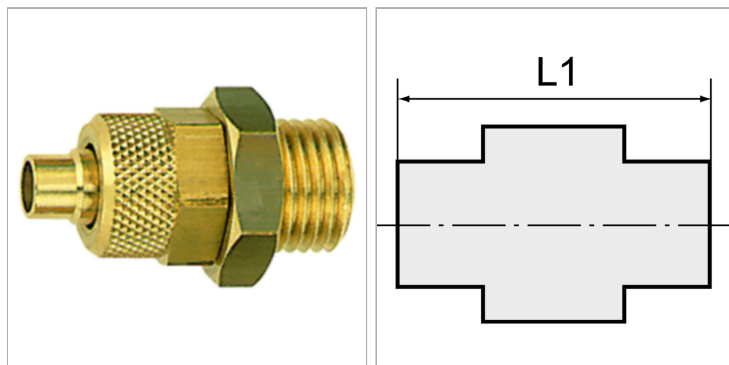

Характеристики

Информация о продукте

Резьба	G 1/4	Для шланга	6 mm / 4 mm
L1	29 mm	SW	17 mm

Указания

Прочие данные только по запросу.

Описание

For the installation of plastic tubing.