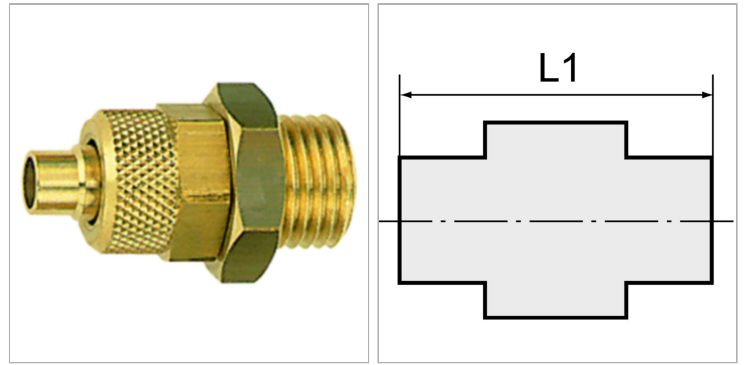

Характеристики

Информация о продукте

Резьба	G 1/8	Для шланга	8 mm / 6 mm
L1	29 mm	SW	14 mm

Указания

Прочие данные только по запросу.

Описание

For the installation of plastic tubing.