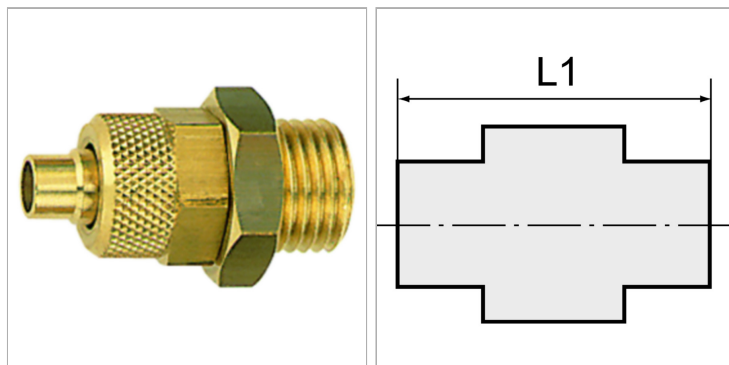

Характеристики

Информация о продукте

Резьба	G 1/8	Для шланга	6 mm / 4 mm
L1	27 mm	SW	14 mm

Указания

Прочие данные только по запросу.

Описание

For the installation of plastic tubing.