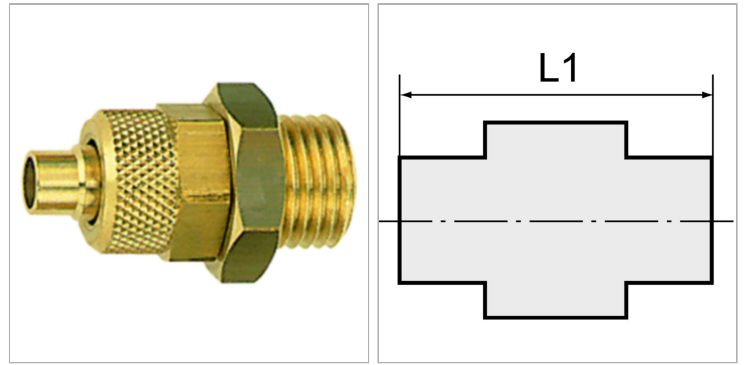

Характеристики

Информация о продукте

Резьба	M 5	Для шланга	5 mm / 3 mm
L1	20 mm	SW	7 mm

Указания

Прочие данные только по запросу.

Описание

For the installation of plastic tubing.