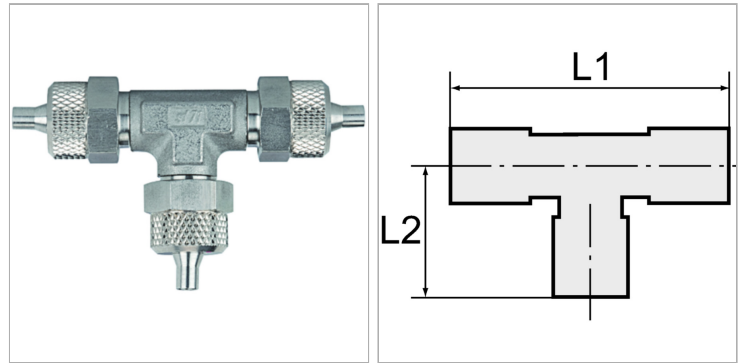

Характеристики

Информация о продукте

L2	32 mm	L1	63 mm
L1	63 mm	Для шланга	8 mm / 6 mm

Указания

Прочие данные только по запросу.