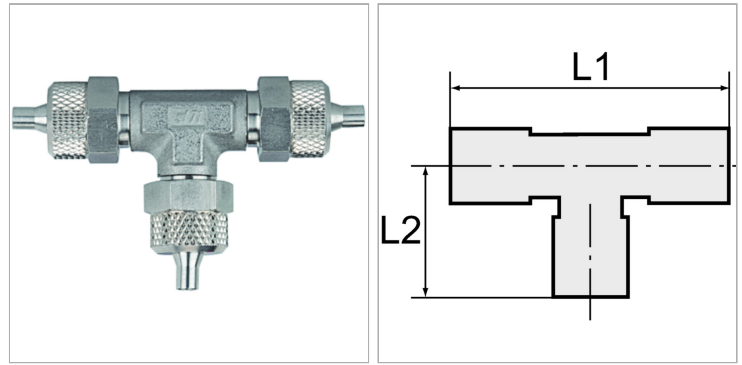

Характеристики

Информация о продукте

L2	30 mm
L1	60 mm

L1	60 mm
Для шланга	6 mm / 4 mm

Указания

Прочие данные только по запросу.