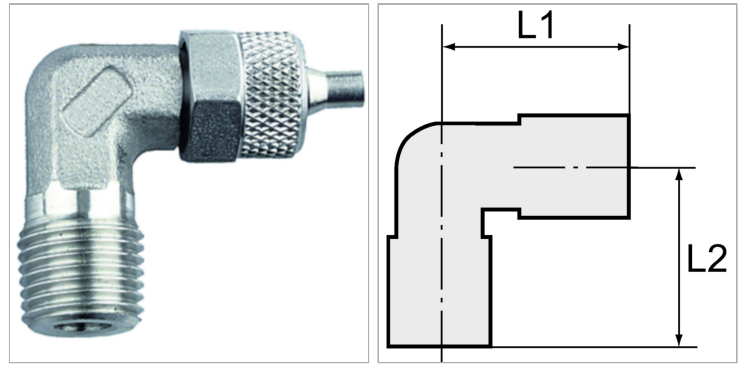

Характеристики

Информация о продукте

Резьба	R 1/4	L1	36 mm
L2	28 mm	Для шланга	10 mm / 8 mm
L1	36 mm	SW	14 mm

Указания

Прочие данные только по запросу.