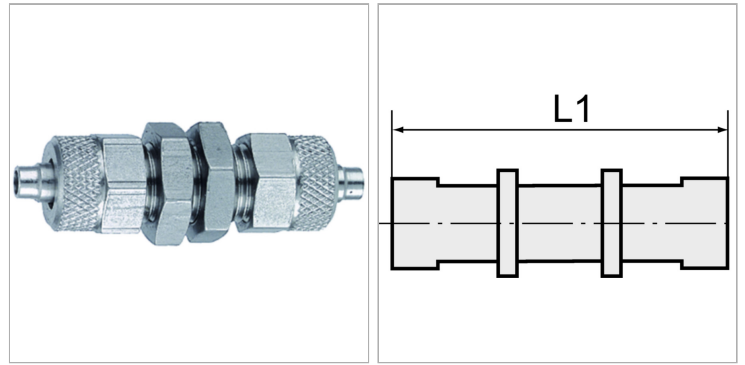

Характеристики

Информация о продукте

Резьба	M 10 x 1	Для шланга	6 mm / 4 mm
L1	44 mm	SW	14 mm

Указания

Прочие данные только по запросу.