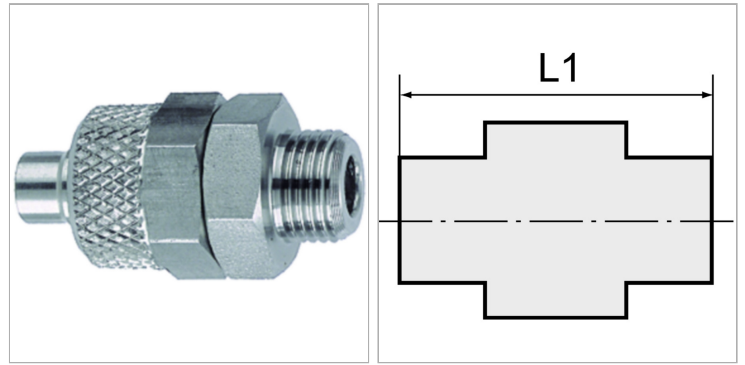

Характеристики

Информация о продукте

Резьба	G 1/2	Для шланга	12 mm / 9 mm
L1	36 mm	SW	24 mm

Указания

Прочие данные только по запросу.