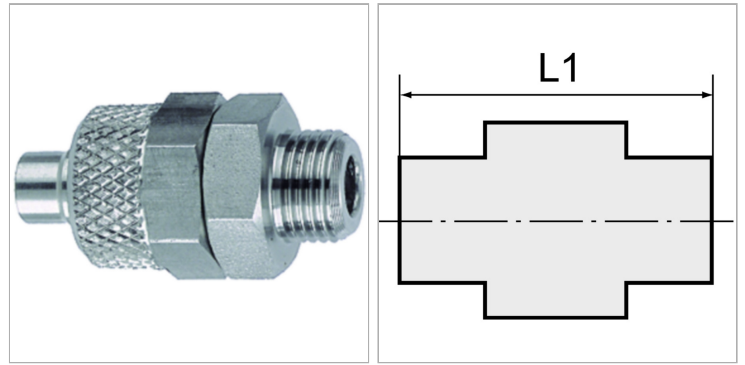

Характеристики

Информация о продукте

Резьба	G 3/8	Для шланга	12 mm / 9 mm
L1	35 mm	SW	19 mm

Указания

Прочие данные только по запросу.