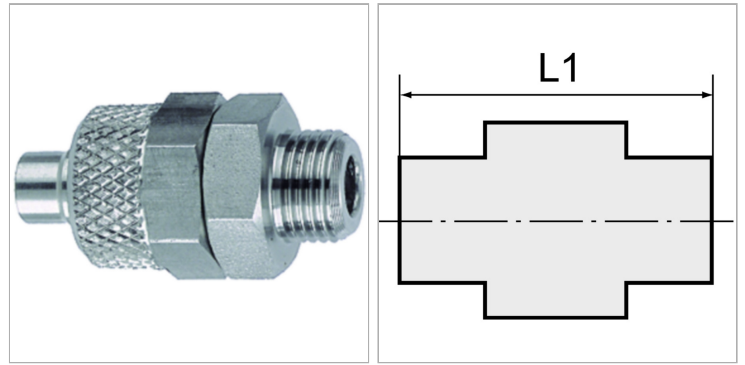

Характеристики

Информация о продукте

Резьба	G 3/8	Для шланга	8 mm / 6 mm
L1	33 mm	SW	19 mm

Указания

Прочие данные только по запросу.