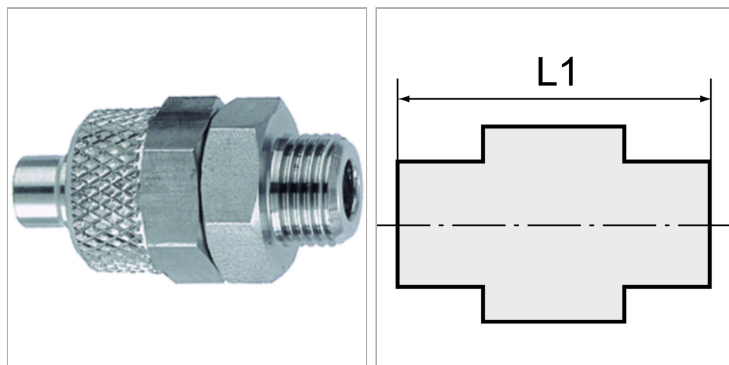

Характеристики

Информация о продукте

Резьба	G 1/8	Для шланга	8 mm / 6 mm
L1	29 mm	SW	14 mm

Указания

Прочие данные только по запросу.