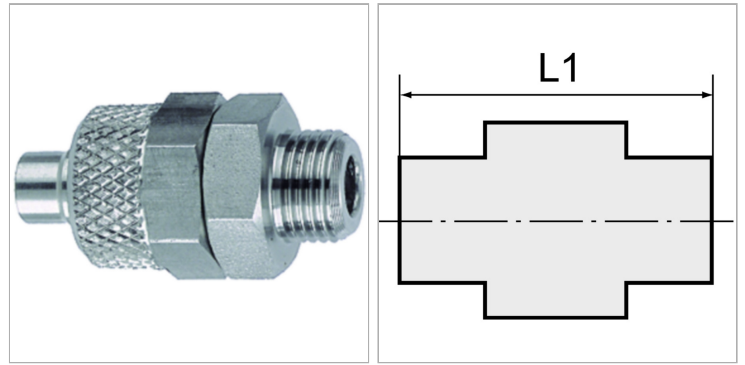

Характеристики

Информация о продукте

Резьба	G 1/8	Для шланга	6 mm / 4 mm
L1	27 mm	SW	14 mm

Указания

Прочие данные только по запросу.