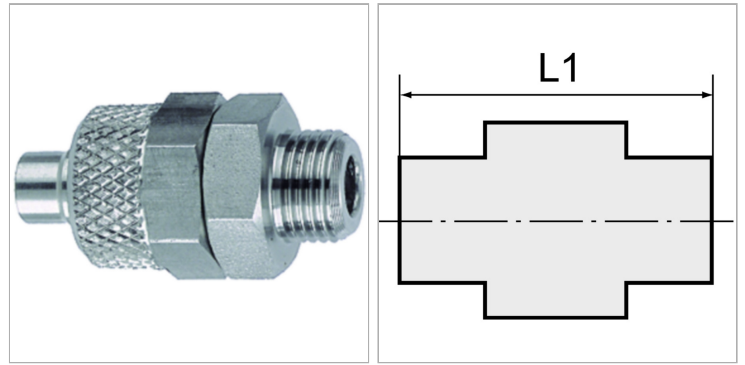

Характеристики

Информация о продукте

Резьба	M 5	Для шланга	5 mm / 3 mm
L1	20 mm	SW	8 mm

Указания

Прочие данные только по запросу.