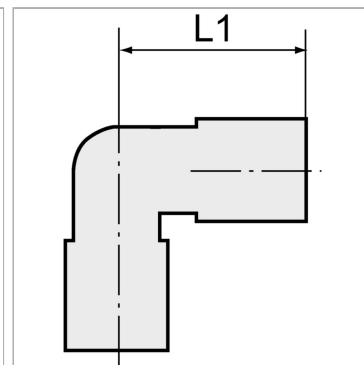

### Характеристики

<b>Диапазон давлений</b>	Max. 60 bar
<b>Температура</b>	Max. 150 °C
<b>Материал</b>	Никелированная латунь

### Информация о продукте

<b>Наружный Ø трубы</b>	12 mm
<b>SW1</b>	22 mm

<b>L1</b>	34.5 mm
<b>SW</b>	15 mm