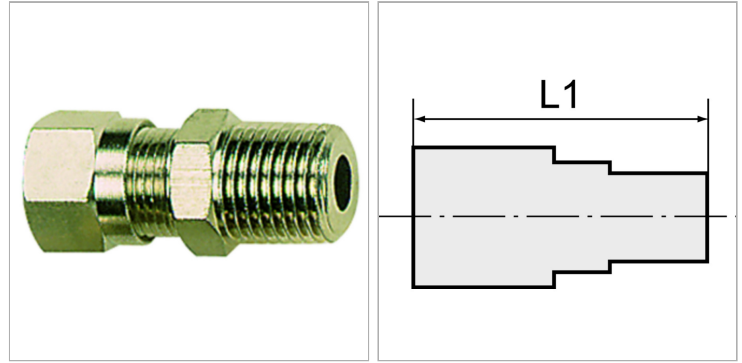

### Характеристики

<b>Диапазон давлений</b>	Max. 60 bar
<b>Температура</b>	Max. 150 °C
<b>Материал</b>	Никелированная латунь

### Информация о продукте

<b>Наружный Ø трубы</b>	8 mm
<b>Резьба</b>	R 1/8
<b>SW1</b>	14 mm

<b>SW1</b>	14 mm
<b>L1</b>	29.5 mm
<b>SW</b>	12 mm