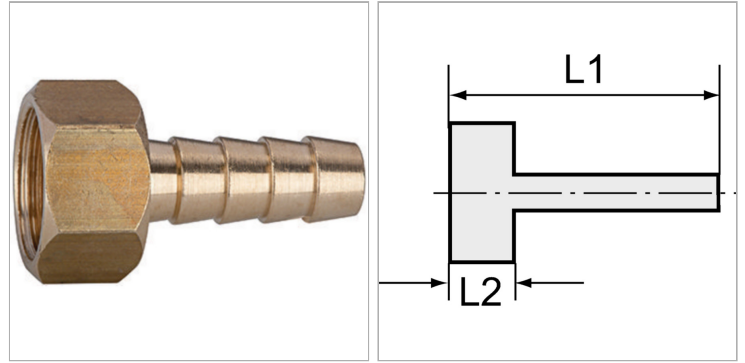

Характеристики

Рабочее давление	10 bar
Температура окружающей среды	Max. +90 °C
Температура среды	Max. +90 °C
Материал	Brass with a bare metal surface
Дополнительная информация	Weitere Typen und Größen auf Anfrage.

Информация о продукте

Резьба	G 1/4
L2	11 mm
L1	36 mm

L1	36 mm
Для шланга	LW 8 mm
SW	15 mm

Указания

Прочие данные только по запросу. The dimensions of the standard screw fittings may change slightly during the life of the catalogue as a result of optimisation processes.