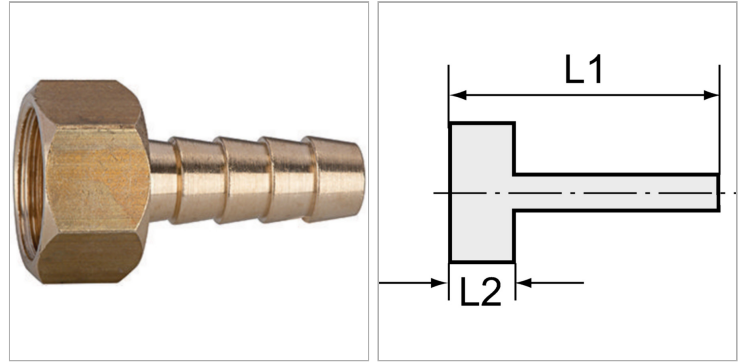

Характеристики

Рабочее давление	10 bar
Температура окружающей среды	Max. +90 °C
Температура среды	Max. +90 °C
Материал	Brass with a bare metal surface
Дополнительная информация	Weitere Typen und Größen auf Anfrage.

Информация о продукте

Резьба	G 1/4
L2	11 mm
L1	36 mm

L1	36 mm
Для шланга	LW 6 mm
SW	15 mm

Указания

Прочие данные только по запросу. The dimensions of the standard screw fittings may change slightly during the life of the catalogue as a result of optimisation processes.