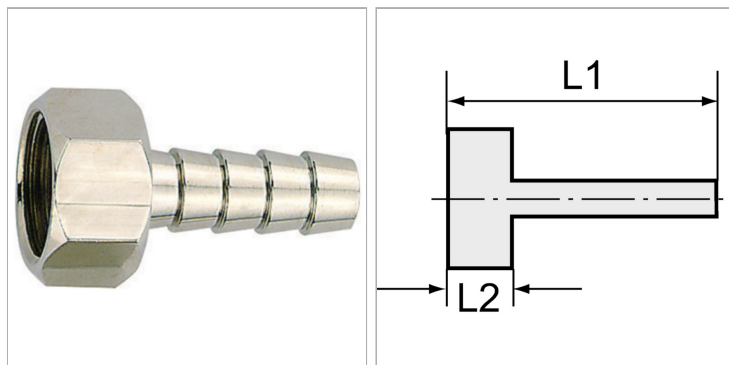

Female hose fittings with female thread stainless steel

Обновлено: 04.30.24

Характеристики

| | |
|----------------------------------|---------------------------------------|
| Рабочее давление | Max. 20 bar |
| Материал | нержавеющая сталь 1.4571 |
| Дополнительная информация | Weitere Typen und Größen auf Anfrage. |

Информация о продукте

| | |
|---------------|-------|
| Резьба | G 3/8 |
| L2 | 11 mm |
| L1 | 36 mm |

| | |
|-------------------|---------|
| L1 | 36 mm |
| Для шланга | LW 6 mm |
| SW | 19 mm |

Указания

Прочие данные только по запросу. The dimensions of the standard screw fittings may change slightly during the life of the catalogue as a result of optimisation processes.

Дополнительная информация

Further types and dimensions on request.