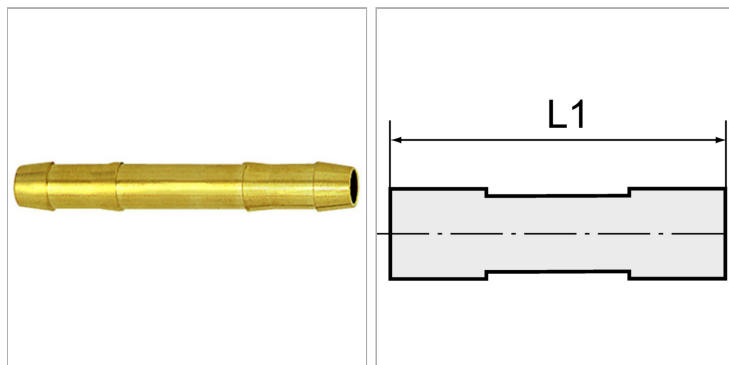

### Характеристики

<b>Рабочее давление</b>	10 bar
<b>Температура окружающей среды</b>	Max. +90 °C
<b>Температура среды</b>	Max. +90 °C
<b>Материал</b>	Латунь
<b>Дополнительная информация</b>	Weitere Typen und Größen auf Anfrage.

### Информация о продукте

<b>L1</b>	72 mm	<b>Для шланга</b>	LW 13 mm
-----------	-------	-------------------	----------

### Указания

Прочие данные только по запросу. The dimensions of the standard screw fittings may change slightly during the life of the catalogue as a result of optimisation processes.