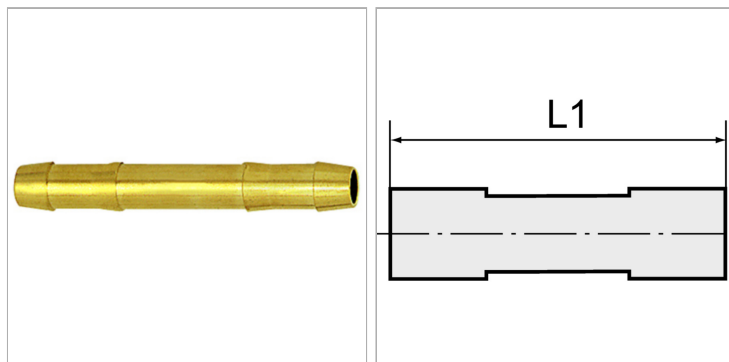

Характеристики

Рабочее давление	10 bar
Температура окружающей среды	Max. +90 °C
Температура среды	Max. +90 °C
Материал	Латунь
Дополнительная информация	Weitere Typen und Größen auf Anfrage.

Информация о продукте

L1	72 mm	Для шланга	LW 9 mm
-----------	-------	-------------------	---------

Указания

Прочие данные только по запросу. The dimensions of the standard screw fittings may change slightly during the life of the catalogue as a result of optimisation processes.