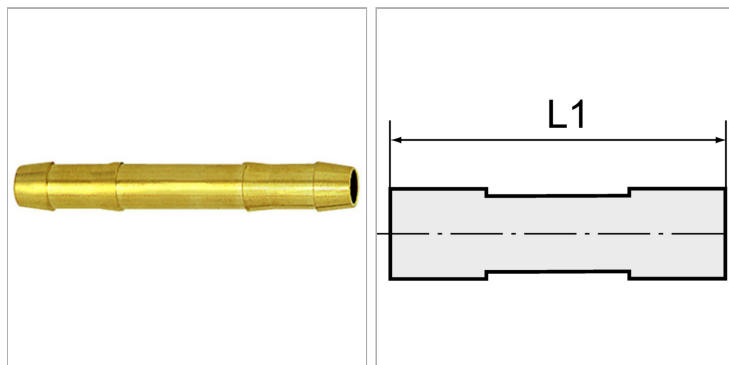

Характеристики

Рабочее давление	10 bar
Температура окружающей среды	Max. +90 °C
Температура среды	Max. +90 °C
Материал	Латунь
Дополнительная информация	Weitere Typen und Größen auf Anfrage.

Информация о продукте

L1	72 mm	Для шланга	LW 6 mm
-----------	-------	-------------------	---------

Указания

Прочие данные только по запросу. The dimensions of the standard screw fittings may change slightly during the life of the catalogue as a result of optimisation processes.