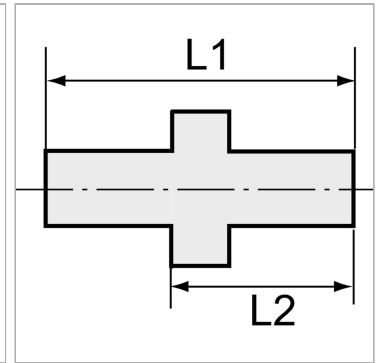

Характеристики

Рабочее давление	Max. 20 bar
Материал	нержавеющая сталь 1.4571
Дополнительная информация	Weitere Typen und Größen auf Anfrage.

Информация о продукте

Резьба 2	G 1/2
L2	17 mm
L1	29 mm

L1	29 mm
Резьба 1	G 1/2
SW	24 mm

Указания

Прочие данные только по запросу. The dimensions of the standard screw fittings may change slightly during the life of the catalogue as a result of optimisation processes.

Дополнительная информация