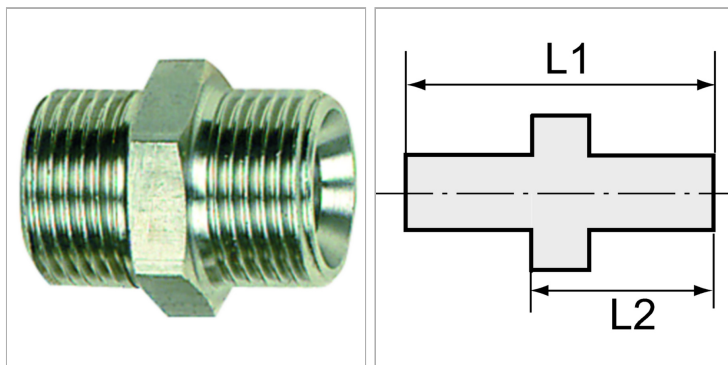

Характеристики

Рабочее давление	Max. 20 bar
Материал	нержавеющая сталь 1.4571
Дополнительная информация	Weitere Typen und Größen auf Anfrage.

Информация о продукте

Резьба 2	G 1/2
L2	17 mm
L1	27 mm

L1	27 mm
Резьба 1	G 3/8
SW	24 mm

Указания

Прочие данные только по запросу. The dimensions of the standard screw fittings may change slightly during the life of the catalogue as a result of optimisation processes.

Дополнительная информация