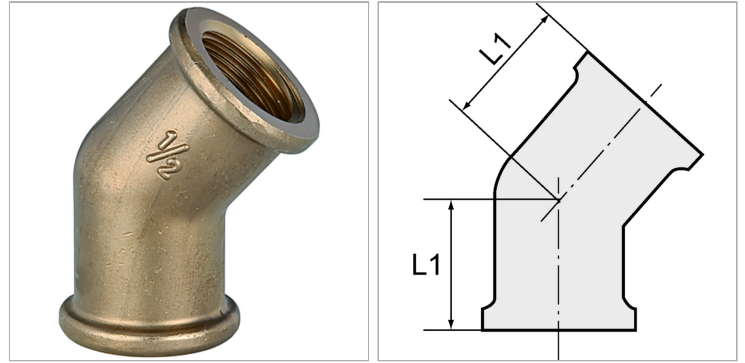

K- 07 40 11 40

45° elbows, female/female

Характеристики

Рабочая температура	Мах. 90 °C
Рабочее давление	макс. 10 бар

Информация о продукте

Резьба	G 3/8	L1	21.5 mm
--------	-------	----	---------

Указания

Прочие данные только по запросу.