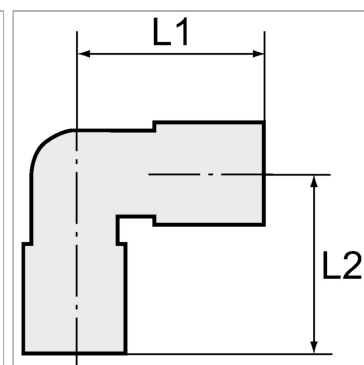

## 90° elbows, female/female

Обновлено: 04.30.24

### Характеристики

|                            |                              |
|----------------------------|------------------------------|
| <b>Рабочая температура</b> | Max. 150 °C                  |
| <b>Резьба внутренняя</b>   | Parallel to DIN EN ISO 228-1 |
| <b>Рабочее давление</b>    | 60 bar                       |
| <b>Материал</b>            | Никелированная латунь        |

### Информация о продукте

|           |       |
|-----------|-------|
| <b>L2</b> | 28 mm |
| <b>L1</b> | 28 mm |

|               |       |
|---------------|-------|
| <b>SW</b>     | 17 mm |
| <b>Резьба</b> | G 3/8 |