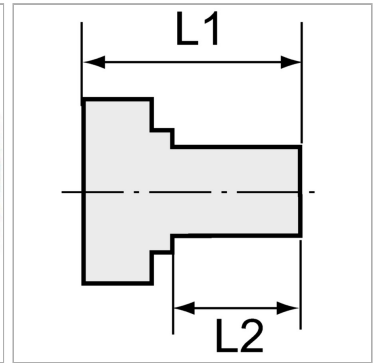

Характеристики

Рабочее давление	10 bar
Температура окружающей среды	Max. +90 °C
Температура среды	Max. +90 °C
Материал	Brass with a bare metal surface
Дополнительная информация	Weitere Typen und Größen auf Anfrage.

Информация о продукте

Резьба наружная	G 3/4
Резьба внутренняя	G 1
L2	11 mm

L2	11 mm
L1	26 mm
SW	36 mm

Указания

Прочие данные только по запросу. The dimensions of the standard screw fittings may change slightly during the life of the catalogue as a result of optimisation processes.