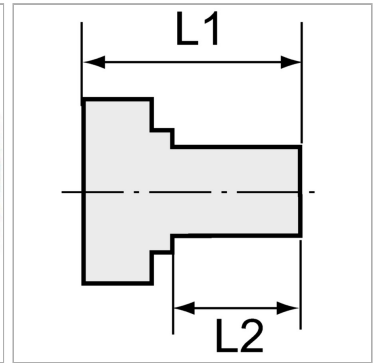

### Характеристики

<b>Рабочее давление</b>	10 bar
<b>Температура окружающей среды</b>	Max. +90 °C
<b>Температура среды</b>	Max. +90 °C
<b>Материал</b>	Brass with a bare metal surface
<b>Дополнительная информация</b>	Weitere Typen und Größen auf Anfrage.

### Информация о продукте

<b>Резьба наружная</b>	G 1/2
<b>Резьба внутренняя</b>	G 1/2
<b>L2</b>	12 mm

<b>L2</b>	12 mm
<b>L1</b>	34 mm
<b>SW</b>	24 mm

### Указания

Прочие данные только по запросу. The dimensions of the standard screw fittings may change slightly during the life of the catalogue as a result of optimisation processes.