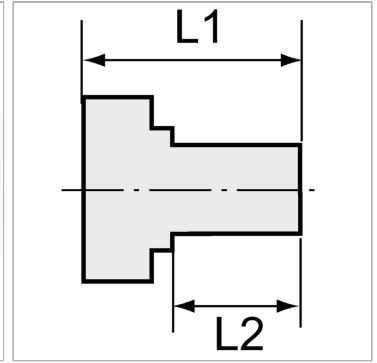

Характеристики

Рабочее давление	10 bar
Температура окружающей среды	Max. +90 °C
Температура среды	Max. +90 °C
Материал	Brass with a bare metal surface
Дополнительная информация	Weitere Typen und Größen auf Anfrage.

Информация о продукте

Резьба наружная	G 1/4
Резьба внутренняя	G 1/4
L2	10 mm

L2	10 mm
L1	28 mm
SW	17 mm

Указания

Прочие данные только по запросу. The dimensions of the standard screw fittings may change slightly during the life of the catalogue as a result of optimisation processes.