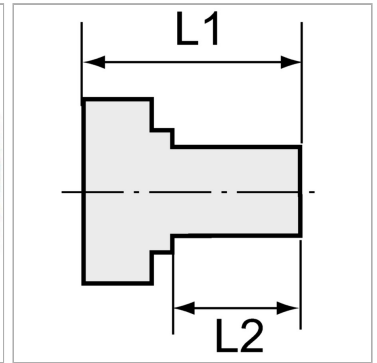

Характеристики

Рабочее давление	10 bar
Температура окружающей среды	Max. +90 °C
Температура среды	Max. +90 °C
Материал	Brass with a bare metal surface
Дополнительная информация	Weitere Typen und Größen auf Anfrage.

Информация о продукте

Резьба внутренняя	G 1/8
Резьба наружная	G 1/4
L2	10 mm

L2	10 mm
L1	28 mm
SW	17 mm

Указания

Прочие данные только по запросу. The dimensions of the standard screw fittings may change slightly during the life of the catalogue as a result of optimisation processes.