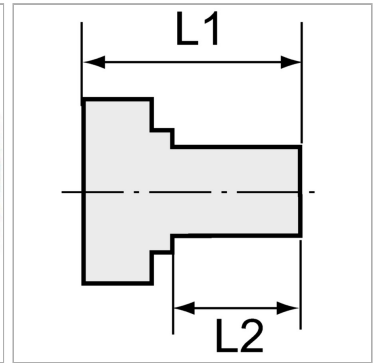

Характеристики

Рабочее давление	10 bar
Температура окружающей среды	Max. +90 °C
Температура среды	Max. +90 °C
Материал	Brass with a bare metal surface
Дополнительная информация	Weitere Typen und Größen auf Anfrage.

Информация о продукте

Резьба внутренняя	G 1/2
Резьба наружная	G 3/8
L2	12 mm

L2	12 mm
L1	27 mm
SW	24 mm

Указания

Прочие данные только по запросу. The dimensions of the standard screw fittings may change slightly during the life of the catalogue as a result of optimisation processes.