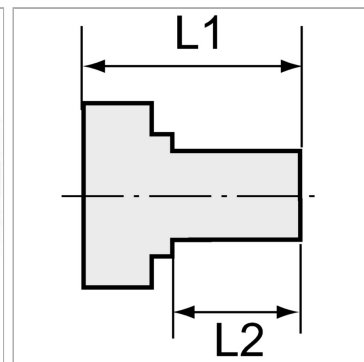

### Характеристики

<b>Рабочее давление</b>	10 bar
<b>Температура окружающей среды</b>	Max. +90 °C
<b>Температура среды</b>	Max. +90 °C
<b>Материал</b>	Brass with a bare metal surface
<b>Дополнительная информация</b>	Weitere Typen und Größen auf Anfrage.

### Информация о продукте

<b>Резьба внутренняя</b>	G 3/8
<b>Резьба наружная</b>	G 1/4
<b>L2</b>	10 mm

<b>L2</b>	10 mm
<b>L1</b>	26 mm
<b>SW</b>	19 mm

### Указания

Прочие данные только по запросу. The dimensions of the standard screw fittings may change slightly during the life of the catalogue as a result of optimisation processes.