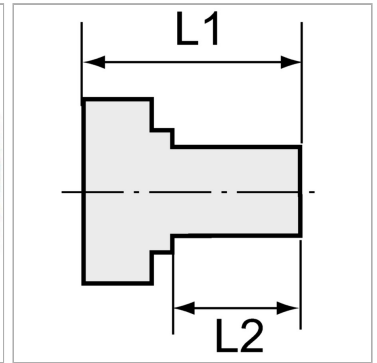

Характеристики

Рабочее давление	10 bar
Температура окружающей среды	Max. +90 °C
Температура среды	Max. +90 °C
Материал	Brass with a bare metal surface
Дополнительная информация	Weitere Typen und Größen auf Anfrage.

Информация о продукте

Резьба наружная	G 1/8
Резьба внутренняя	M 5
L2	7 mm

L2	7 mm
L1	17 mm
SW	14 mm

Указания

Прочие данные только по запросу. The dimensions of the standard screw fittings may change slightly during the life of the catalogue as a result of optimisation processes.